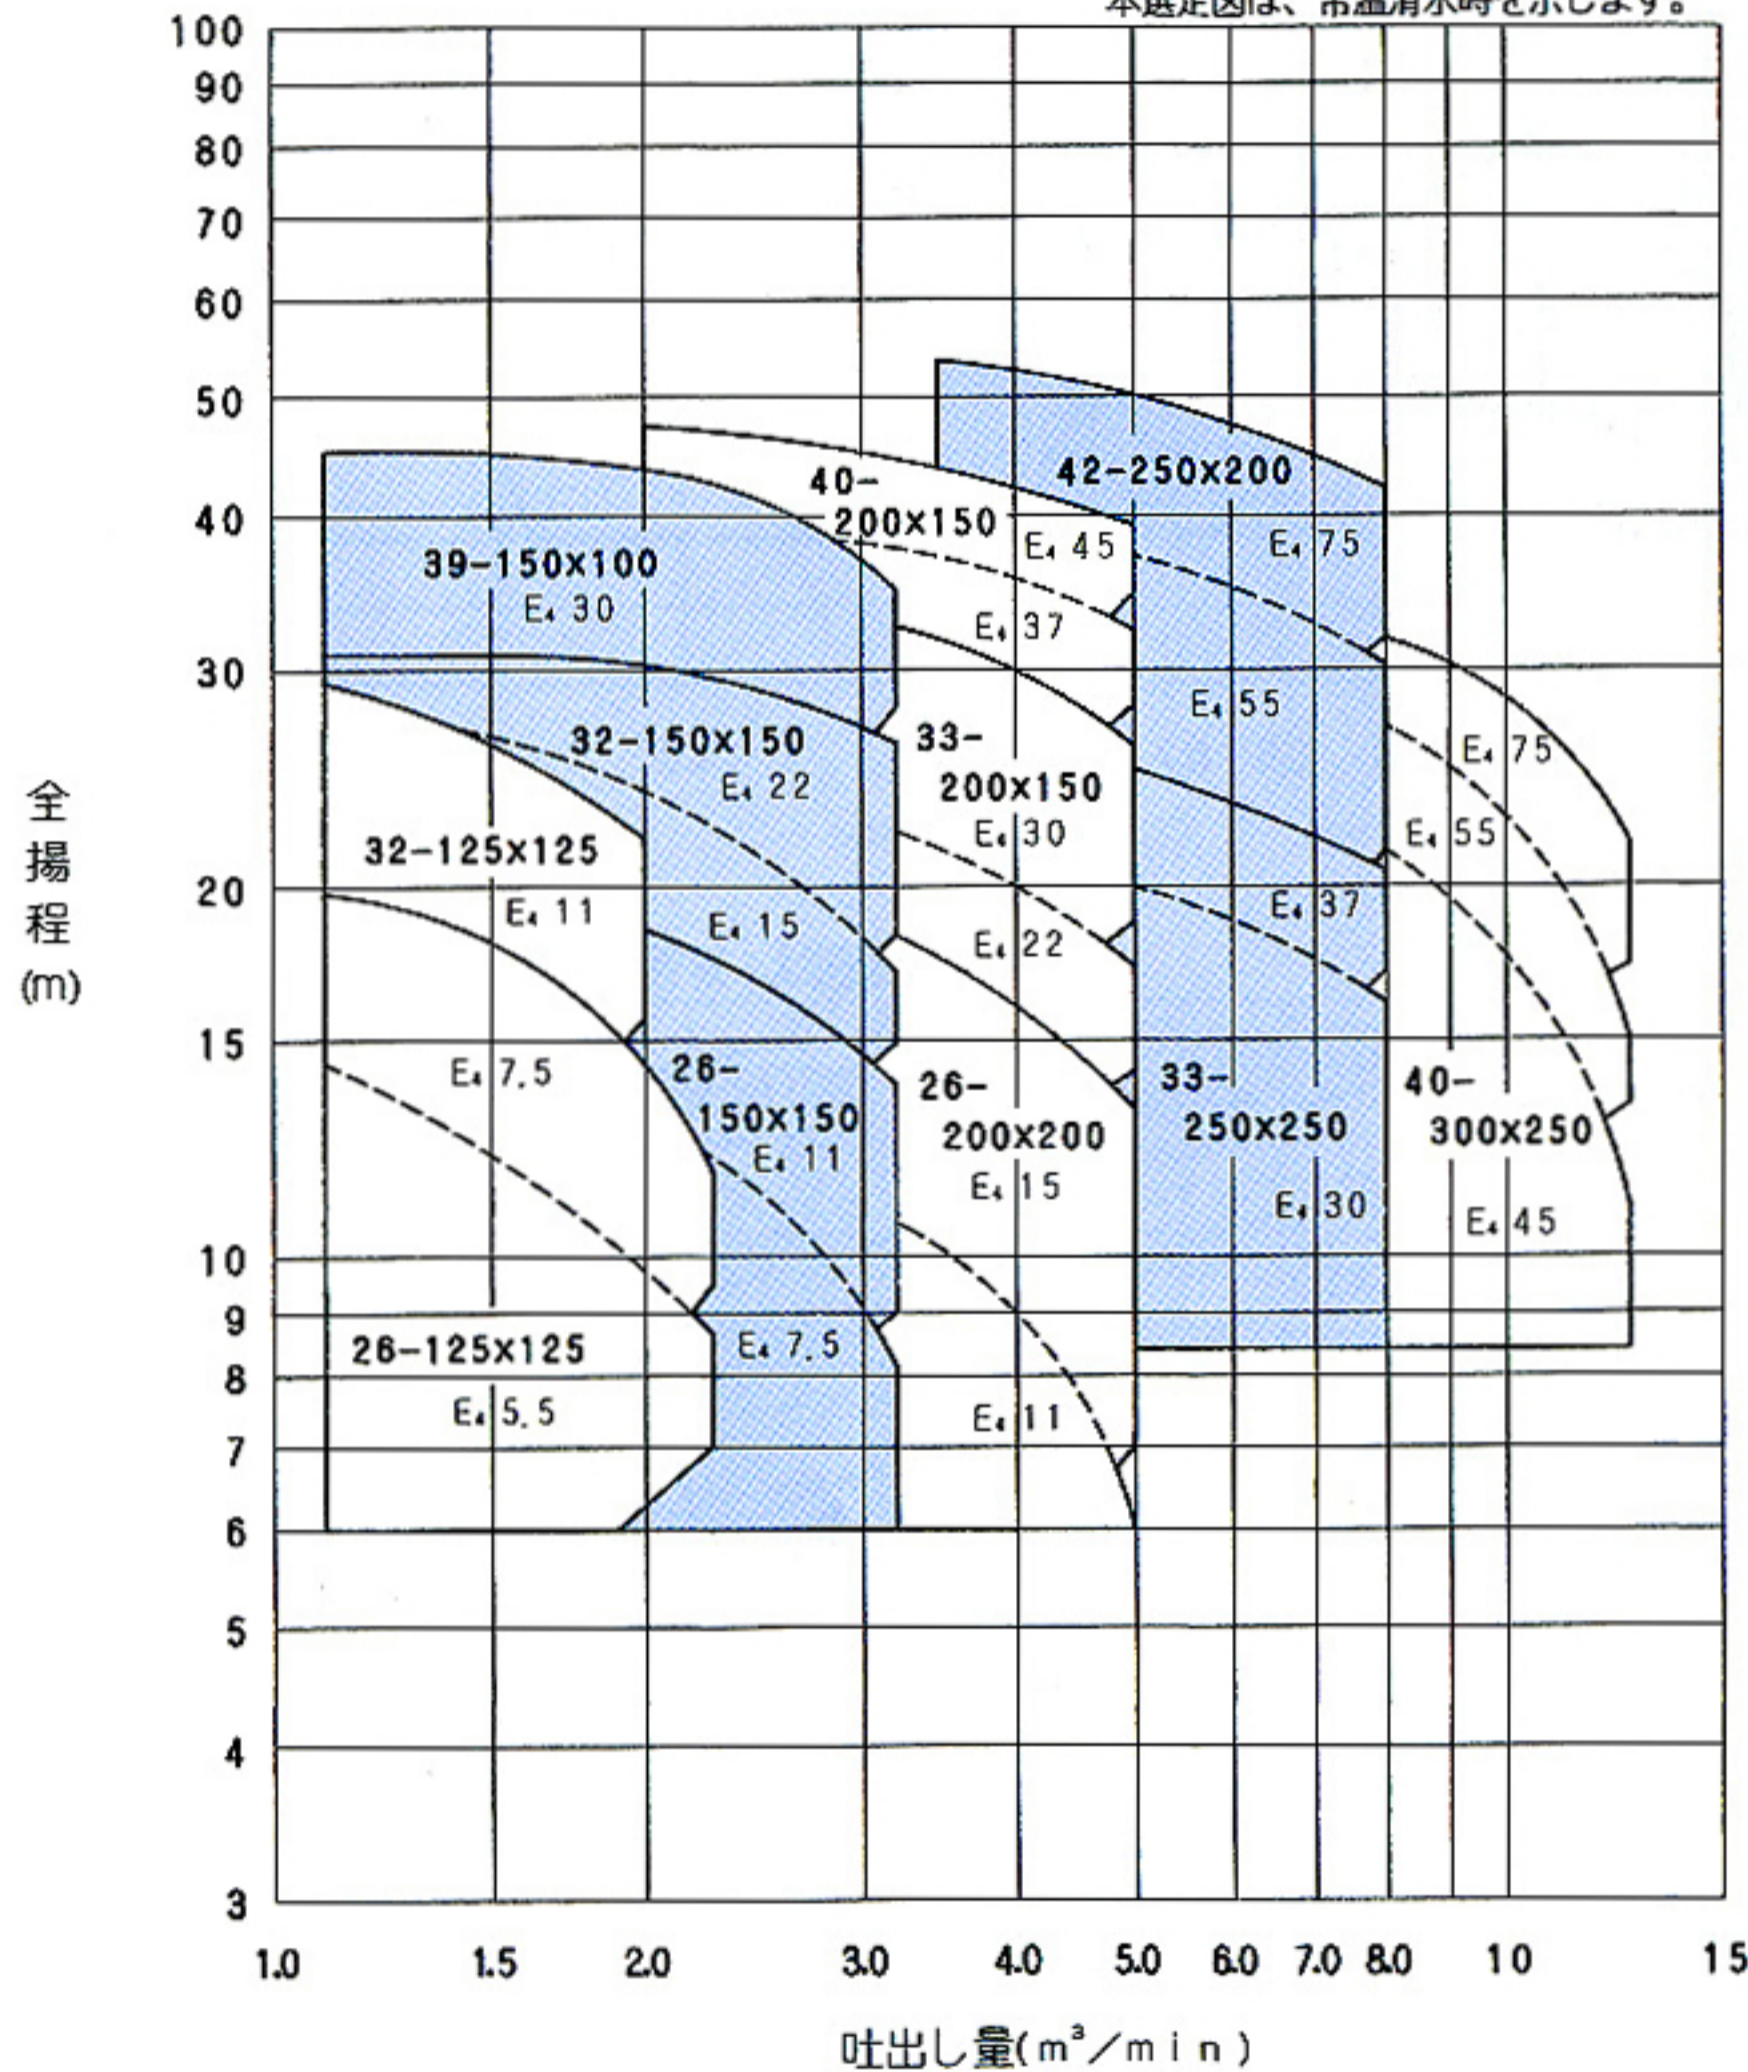

50Hz

E:同期回転速さ
1,500min⁻¹

本選定図は、常温清水時を示します。

60Hz

W:同期回転速さ
1,800min⁻¹

本選定図は、常温清水時を示します。