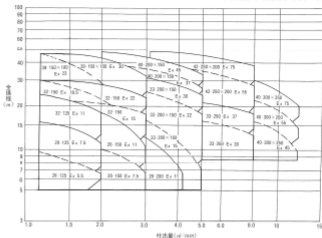

本選定図は、常温清水時を示します。

50Hz

E_s : 同期回転速さ
1500min⁻¹

60Hz

W_s : 同期回転速さ
1800min⁻¹